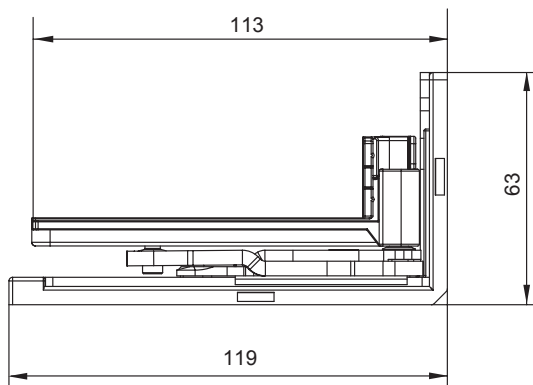

WEEN HIDE 110 ERRE

CERNIERA INFERIORE

Cerniera a scomparsa inferiore regolabile per A/R |
Adjustable Lower Concealed Hinge for T&T |
Paumelle invisible inférieure réglable por O/B | Bisagra Oculta inferior para O/B

 Leve in acciaio, corpo di regolazione in zama. Portata massima: 110 Kg - 140 Kg in abbinamento a 3310.50

 Levers in stainless steel, fixing -set zamak body. Maximum load : 110kgs- 140Kgs combined with 3310.50

 Leviers en acier, corps de réglage en zamak. Portée: 110 kgs- 140 kgs, à assortir avec 3310.50

 Levas de acero, cuerpo de regulación de zamac. Soporta hasta: 110 kgs- 140 kgs, se combina con 3310.50

ART.	3313 S/D		
Imballo Package Conditionnement Embalaje	5 Pz		
Finiture disponibili Available finishes Finitions disponibles Acabados disponibles	2	3	4