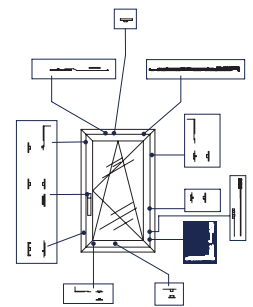

WEEN HIDE 110 ERRE

CERNIERA INFERIORE

Cerniera a scomparsa inferiore regolabile per A/R |
Adjustable Lower Concealed Hinge for T&T |
Paumelle invisible inférieure réglable por O/B | Bisagra Oculta inferior para O/B

 Leve in acciaio, corpo di regolazione in zama. Portata massima: 110 Kg - 140 Kg in abbinamento a 3310.50

 Levers in stainless steel, fixing -set zamak body. Maximum load : 110kgs- 140Kgs combined with 3310.50

 Leviers en acier, corps de réglage en zamak. Portée: 110 kgs- 140 kgs, à assortir avec 3310.50

 Levas de acero, cuerpo de regulación de zamac. Soporta hasta: 110 kgs- 140 kgs, se combina con 3310.50

ART.	3313 S/D		
Imballo Package Conditionnement Embalaje	5 Pz		
Finiture disponibili Available finishes Finitions disponibles Acabados disponibles	2	3	4