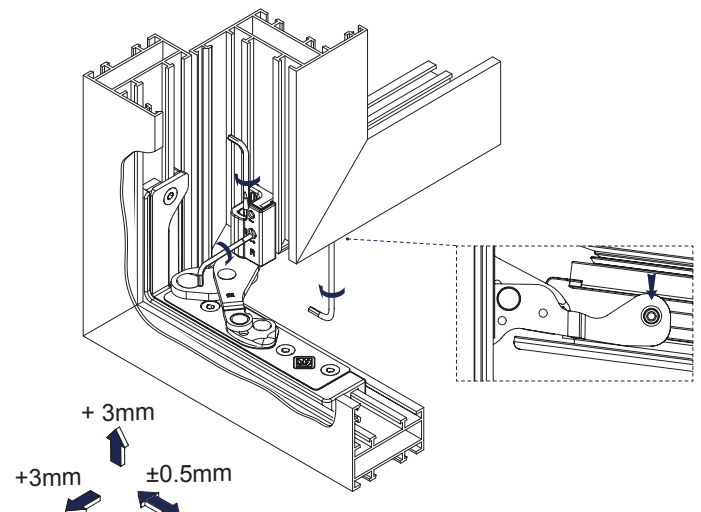

REGOLAZIONI | ADJUSTEMENT

ART.	NODO SECTION
3313 S/D	A08