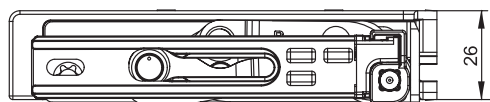

WEEN HIDE 110 ERRE

CERNIERA INFERIORE

Cerniera a scomparsa inferiore regolabile per A/R |
Adjustable Lower Concealed Hinge for T&T |
Paumelle invisible inférieure réglable por O/B | Bisagra Oculta inferior para O/B

 Leve in acciaio, corpo di regolazione in zama. Portata massima: 110 Kg - 140 Kg in abbinamento a 3310.50

 Levers in stainless steel, fixing -set zamak body. Maximum load : 110kgs- 140Kgs combined with 3310.50

 Leviers en acier, corps de réglage en zamak. Portée: 110 kgs- 140 kgs, à assortir avec 3310.50

 Levas de acero, cuerpo de regulación de zamac. Soporta hasta: 110 kgs- 140 kgs, se combina con 3310.50

ART.	3313 S/D		
Imballo Package Conditionnement Embalaje	5 Pz		
Finiture disponibili Available finishes Finitions disponibles Acabados disponibles	2	3	4