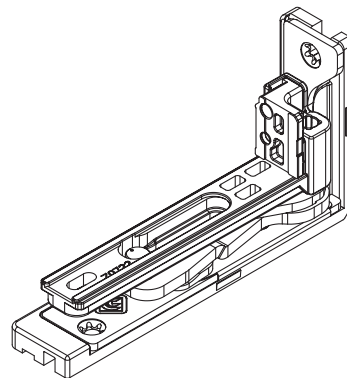

WEEN HIDE 110 ERRE

CERNIERA INFERIORE

Cerniera a scomparsa inferiore regolabile per A/R |
Adjustable Lower Concealed Hinge for T&T |
Paumelle invisible inférieure réglable por O/B | Bisagra Oculta inferior para O/B

 Leve in acciaio, corpo di regolazione in zama. Portata massima: 110 Kg - 140 Kg in abbinamento a 3310.50

 Levers in stainless steel, fixing -set zamak body. Maximum load : 110kgs- 140Kgs combined with 3310.50

 Leviers en acier, corps de réglage en zamak. Portée: 110 kgs- 140 kgs, à assortir avec 3310.50

 Levas de acero, cuerpo de regulación de zamac. Soporta hasta: 110 kgs- 140 kgs, se combina con 3310.50

ART.	3313 S/D		
Imballo Package Conditionnement Embalaje	5 Pz		
Finiture disponibili Available finishes Finitions disponibles Acabados disponibles	2	3	4